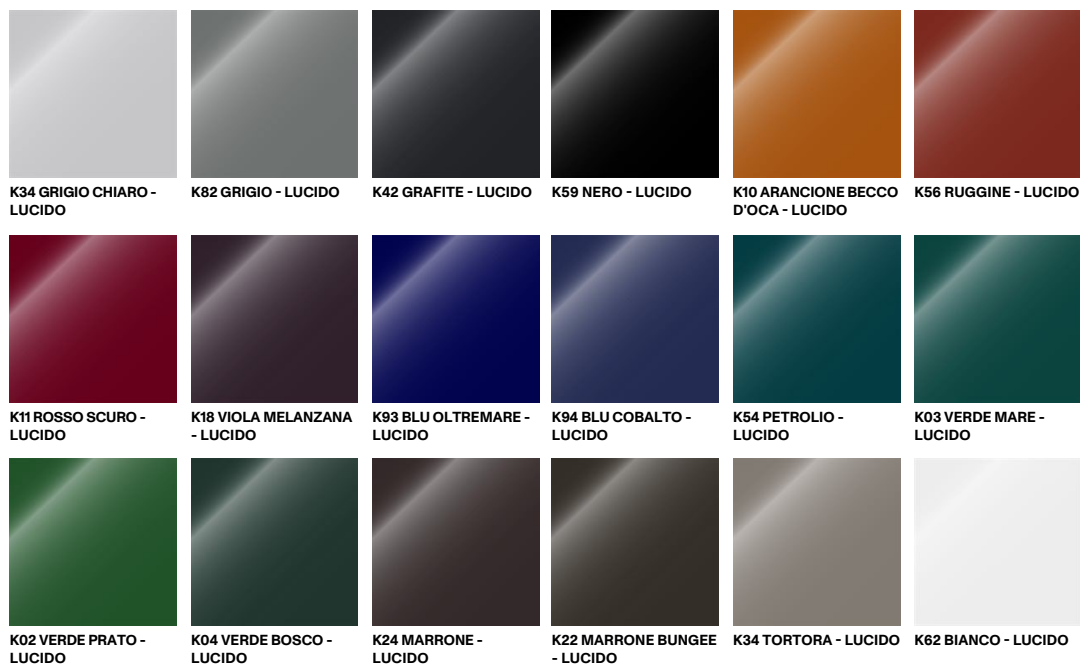

T95 PRUSSIA

T96 CARBONE

T97 ACCIAIO

T98 NERO

Fabric - HIGHLANDS (Cat. D)

I49 CAOLINO

I50 LINO

I51 PEONIA

I53 BORGOGNA

I54 BECCO D'OCA

I55 ZAFFERANO

I56 CUMINO

I57 MUSCHIO

I58 VERDE ACQUA

I59 INDINGO

I60 TERRA D'OMBRA

I61 ROCCIA

I62 PEPE

Laccature Opache

Laccature Lucide

Lacquers

A66 LACCATO FERRO GREZZO

Metals

A03 CROMO

A08 ALLUMINIO
LUCIDO

A18 OSSIDIANA OPACO

Wood

C68 OAK MORO

C76 OAK GRAFITE

C88 NATURAL OAK