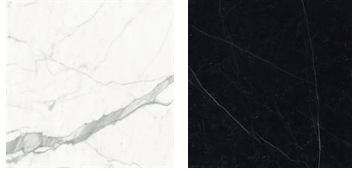

Laccature Lucide

					
K34 GRIGIO CHIARO - LUCIDO	K82 GRIGIO - LUCIDO	K42 GRAFITE - LUCIDO	K59 NERO - LUCIDO	K10 ARANCIONE BECCO D'OCA - LUCIDO	K56 RUGGINE - LUCIDO
					
K11 ROSSO SCURO - LUCIDO	K18 VIOLA MELANZANA - LUCIDO	K93 BLU OLTREMARE - LUCIDO	K94 BLU COBALTO - LUCIDO	K54 PETROLIO - LUCIDO	K03 VERDE MARE - LUCIDO
					
K02 VERDE PRATO - LUCIDO	K04 VERDE BOSCO - LUCIDO	K24 MARRONE - LUCIDO	K22 MARRONE BUNGEE - LUCIDO	K34 TORTORA - LUCIDO	K62 BIANCO - LUCIDO

Metals

A18 OSSIDIANA OPACO

A27 TITANIUM

Top (690)

Ceramics

D90 BIANCO STATUARIO

D92 GLOSSY
MARQUINA BLACK

Glass

E65 GRIGIO EUROPA

E71 EXTRA CHIARO
TRASPARENTE

Top (691)

Laccature Opache

B62 BIANCO - OPACO

B34 GRIGIO CHIARO -
OPACO

B82 GRIGIO - OPACO

B42 GRAFITE - OPACO

B59 NERO - OPACO

B10 ARANCIONE BECCO
D'OCA - OPACO

B56 RUGGINE - OPACO

B11 ROSSO SCURO -
OPACO

B18 VIOLA MELANZANA
- OPACO

B93 BLU OLTREMARE -
OPACO

B94 BLU COBALTO -
OPACO

B54 PETROLIO - OPACO