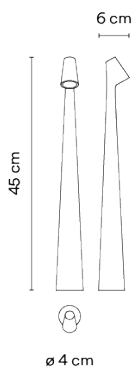

5580

Design von Francisco Gómez Paz

Die Tischlampe Africa wird durch einen schlanken konischen Ständer definiert, der in einen schlichten eleganten Kopfteil übergeht. Africa ist tragbar, da sie von einer aufladbaren Batterie betrieben wird. Anhand des Schalters am Kopfteil wird sie an- und ausgeschaltet und kann zudem gedimmt werden. In Kombination mit einem weiteren Exemplar der Kollektion kommt sie perfekt zur Geltung.

Modellblatt

Farbe		38 Terra Dark NCS S 5040-Y70R
		25 Beige D1 NCS S 4005-Y50R
		24 Beige M1 NCS S 2005-Y50R
		29 Brown D1 NCS S 8005-Y50R

LED-Temperaturfarbe 2700 K

Dimmen Push

Installationstyp Portable Akkuleuchte

Materialien Körper: Alu
Diffuser: Polycarbonat

Lichtquelle 1 x LED 4,5W 500mA

LED CR>90 108,44
2700 K

Driver Constant Voltage 100~240 V V

Anwendung Tischleuchten

Verpackung 1 Kartons
Bruttogewicht 1.23
Nettogewicht 0.9

Lichteffect

Allgemeinbeleuchtung

Beleuchtungskörper, der den Lichtstrom so lenkt, das das Licht von Wand oder Decke reflektiert wird.

Photometrische Daten

Effizienz 108.444
Koordinatensystem CG
Gesamtfluss 488 lm
Höchster Wert 1174.12 cd/klm

Andere Anwendungen

Alle unsere Produkte haben eine fünfjährige Garantie. Lesen Sie unsere rechtlichen Bedingungen unter www.vibia.com/warranty

Vibia Lighting, S.L.U.

Office / Oficina
Progrés 4-6. 08850 Gavà. Barcelona, Spain.

International T +34 934 796 971
Spain / Portugal T +34 934 796 970

customer.service@vibia.com
vibia.com