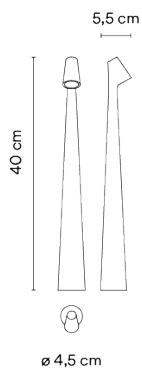

5585

Design von Francisco Gómez Paz

Die Tischlampe Africa wird durch einen schlanken konischen Ständer definiert, der in einen schlichten eleganten Kopfteil übergeht. Africa ist tragbar, da sie von einer aufladbaren Batterie betrieben wird. Anhand des Schalters am Kopfteil wird sie an- und ausgeschaltet und kann zudem gedimmt werden. In Kombination mit einem weiteren Exemplar der Kollektion kommt sie perfekt zur Geltung.

Modellblatt

Farbe	29 Brown D1 NCS S 8005-Y50R
	38 Terra Dark NCS S 5040-Y70R
	24 Beige M1 NCS S 2005-Y50R
	25 Beige D1 NCS S 4005-Y50R

LED-Temperaturfarbe 2700 K

Dimmen Push

Installationstyp Portable Akkuleuchte

Materialien Körper: Alu
Diffuser: Polycarbonat

Lichtquelle 1 x LED 4,5W 500mA

LED CRI>90 108,44
2700 K

Driver Constant Voltage 100~240 V V

Anwendung Tischleuchten

Verpackung 1 Kartons
Bruttogewicht 1.23
Nettogewicht 0.9

Lichteffect

Allgemeinbeleuchtung

Beleuchtungskörper, der den Lichtstrom so lenkt, das das Licht von Wand oder Decke reflektiert wird.

Photometrische Daten

Effizienz 108.444
Koordinatensystem CG
Gesamtfluss 488 lm
Höchster Wert 1174.12 cd/klm

Andere Anwendungen

Alle unsere Produkte haben eine fünfjährige Garantie. Lesen Sie unsere rechtlichen Bedingungen unter www.vibia.com/warranty

Vibia Lighting, S.L.U.

Office / Oficina
Progrés 4-6. 08850 Gavà. Barcelona, Spain.

International T +34 934 796 971
Spain / Portugal T +34 934 796 970

customer.service@vibia.com
vibia.com