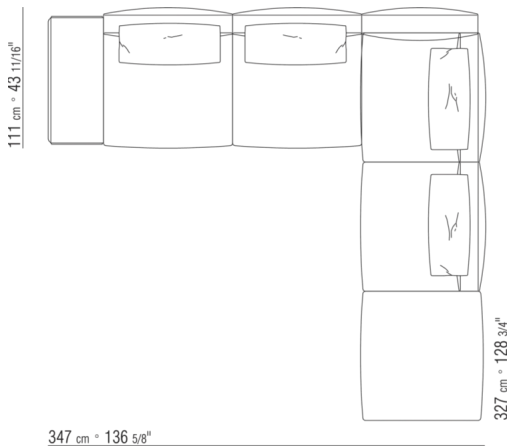

- N.1 COD.028879 - кожаный подлокотник CM.102 x44
- N.2 COD.028806 - ЭЛЕМЕНТ CM.102 x111
- N.1 COD.028871 - ЗАДНИЙ УГОЛ CM.90 x21
- N.2 COD.028803 - ЭЛЕМЕНТ CM.102 x99
- N.1 COD.028850 - ПУФ CM.102 x90
- N.5 COD.028895 - ПОДДЕРЖКА СПИНЫ CM.24 x16