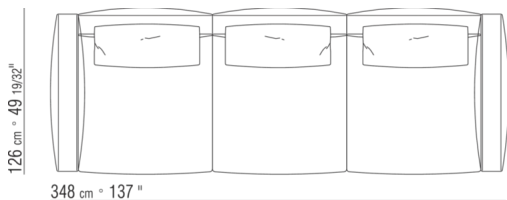

COD. 028899

0288ХА

- N.1 COD.028870 - подлокотник CM.90 x21
- N.3 COD.028803 - ЭЛЕМЕНТ CM.102 x99
- N.1 COD.028876 - кожаный подлокотник CM.90 x24
- N.3 COD.028895 - ПОДДЕРЖКА СПИНЫ CM.24 x16

0288ХВ

- N.2 COD.028874 - подлокотник CM.117 x21
- N.3 COD.028808 - ЭЛЕМЕНТ CM.102 x126
- N.3 COD.028895 - ПОДДЕРЖКА СПИНЫ CM.24 x16