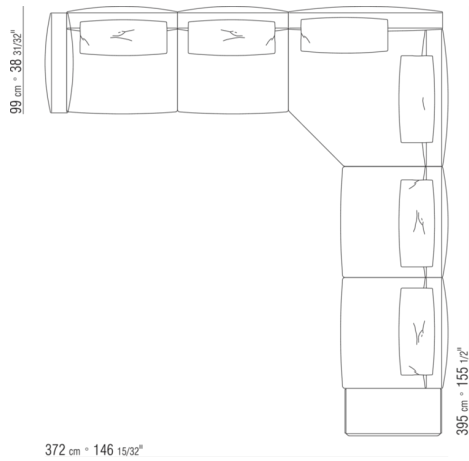

0288XD

- N.1 COD.028870 - подлокотник CM.90 x21
- N.4 COD.028803 - ЭЛЕМЕНТ CM.102 x99
- N.1 COD.028831 - ЭЛЕМ. 5-СТОРОННИЙ УГОЛ CM.147 x147
- N.1 COD.028878 - кожаный подлокотник CM.90 x44
- N.6 COD.028895 - ПОДДЕРЖКА СПИНЫ CM.24 x16

0288XE