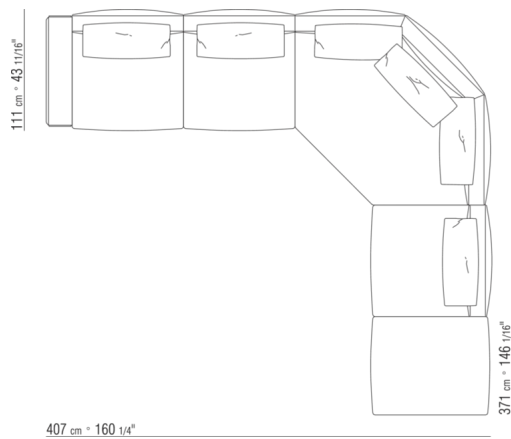

- N.1 COD.028877 - кожаный подлокотник CM.102 x24
- N.3 COD.028806 - ЭЛЕМЕНТ CM.102 x111
- N.1 COD.028848 - ЭЛЕМ. 6-СТОРОННИЙ УГОЛ CM.179 x179
- N.1 COD.028851 - ПУФ CM.90 x102
- N.6 COD.028895 - ПОДДЕРЖКА СПИНЫ CM.24 x16