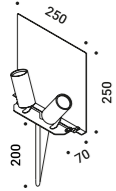

La magia dello specchio portata in giardino.
Un lavoro sulla mimetica. La superficie riflettente utilizzata come strumento
per mimetizzare e nascondere la macchina per fare luce.
La riflessione del contesto ambientale rende invisibile il corpo illuminante.

BELLADINOTTE

Maurizio Mancini / 2012

Floor / Indirect / Outdoor

Material Metal
Finish .00 Standard

Note Outdoor lamp with spike. Adjustable along the vertical axis. Plane with mirror finish. Matt green mirror finish rear plane. Black cable (5 m). *Apparecchio illuminante da esterno a picchetto. Orientabile lungo l'asse verticale. Piano con finitura a specchio. Retro del piano a specchio verde opaco. Cavo nero (5 m).*

The sizes are expressed in millimeters.