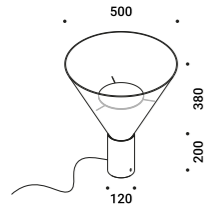

VERA

21W
100-240V - 50/60Hz
2700K - 1050lm / 3000K - 1150lm
CRI >90
Driver with plug included
Dimmer on board
CE IP20

Matt Black - 2700K - Dimmer on board	1A6550400.27.06
Matt Black - 3000K - Dimmer on board	1A6550400.30.06
Natural Aluminium - 2700K - Dimmer on board	1A6554400.27.06
Natural Aluminium - 3000K - Dimmer on board	1A6554400.30.06
Matt Bronze - 2700K - Dimmer on board	1A6554600.27.06
Matt Bronze - 3000K - Dimmer on board	1A6554600.30.06