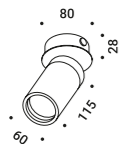

TRICK TRACK

Max 10W - GU10
100-240V - 50/60Hz
ON/OFF
Bulb not included

CE IP20

Matt White - ON/OFF	1A3430300.00.00
Matt Black - ON/OFF	1A3430400.00.00