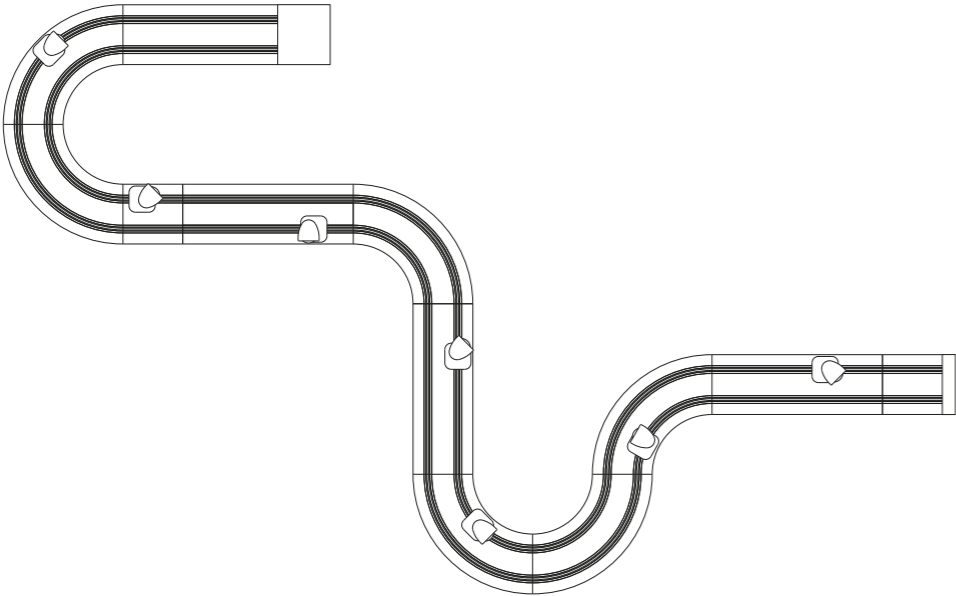

Il percorso si compone a piacimento e diventa la base per costruire il proprio disegno di luce.

Le auto-macchinine si fissano magneticamente per creare composizioni libere e mutevoli.

Un sistema semplice e intuitivo, dove la luce può essere spostata e reinventata in ogni momento.

Optional accessories / Accessori opzionali

Installation kits / Kit d'installazione

Short straight track / Segmento di pista corto rettilineo		Not included
Matt Black	1 Piece	1A6070400.11.00

Long straight track / Segmento di pista lungo rettilineo		Not included
Matt Black	1 Piece	1A6070400.10.00

Curved track / Segmento di pista curvo		Not included
Matt Black	1 Piece	1A6070400.12.00

Example of installation

Example of installation

Example of installation

Example of installation