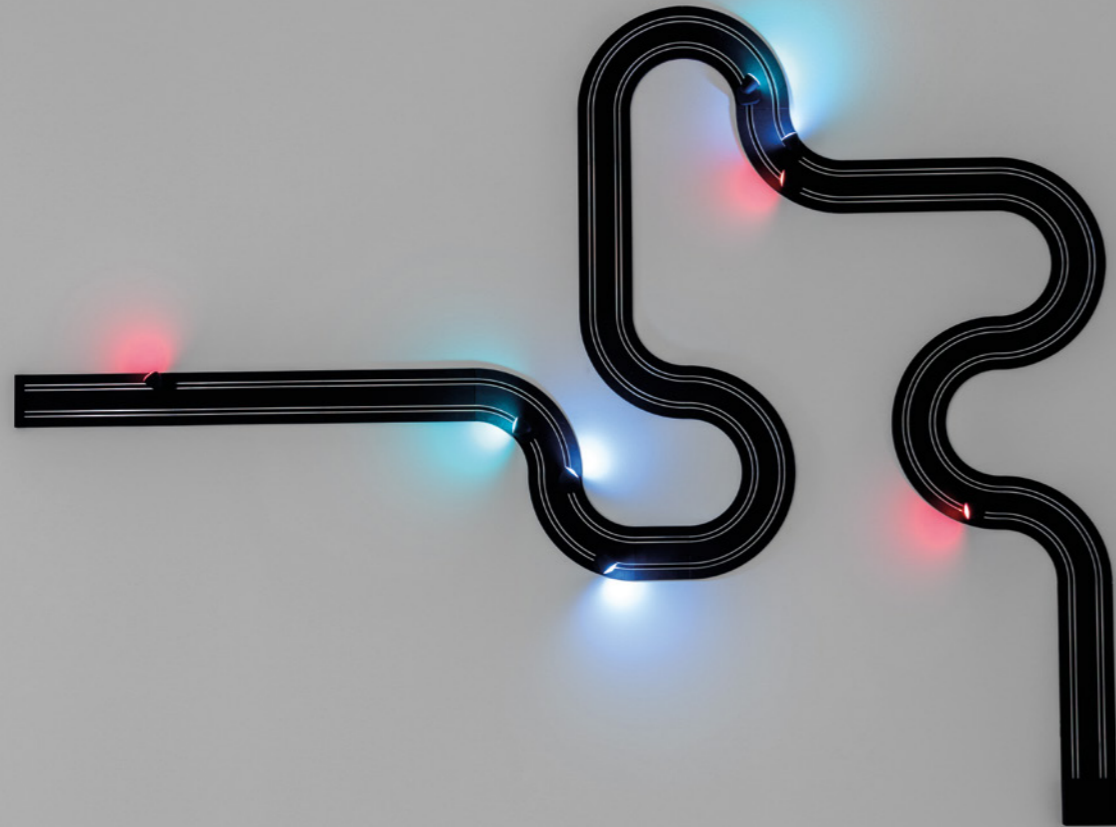

RACE OF LIGHTS has no switch.

The power supply is plug-in and not included, but is available as an accessory.

The luminaire can also be powered by a remote driver, available as an accessory.

Apparecchio di illuminazione da parete, a luce diretta, per interni.

Quando la luce diventa divertimento. RACE OF LIGHTS è una pista giocattolo elettrificata che porta corrente e alimenta piccole auto-macchinine.

Il percorso si compone a piacimento e diventa la base per costruire il proprio disegno di luce.

Le auto-macchinine si fissano magneticamente per creare composizioni libere e mutevoli.

Un sistema semplice e intuitivo, dove la luce può essere spostata e reinventata in ogni momento.

Un progetto che trasforma un'idea infantile in un'esperienza luminosa, tra gioco e invenzione.

La base di collegamento e l'elemento di chiusura sono in poliammide nero opaco texturizzato.

I moduli dell'autopista sono polietilene nero opaco texturizzato e sono componibili a piacimento.

Le auto-lampadine sono in poliammide nero opaco texturizzato e si fissano magneticamente sull'autopista.

La sorgente luminosa delle auto-macchinine è a LED e a modulo integrato e disponibile in bianco, rosso, verde o blu. RACE OF LIGHTS non è dotata di interruttore.

L'alimentatore è a spina e non è incluso, ma è disponibile come accessorio. L'apparecchio può essere alimentato anche mediante un driver remoto

disponibile come accessorio.