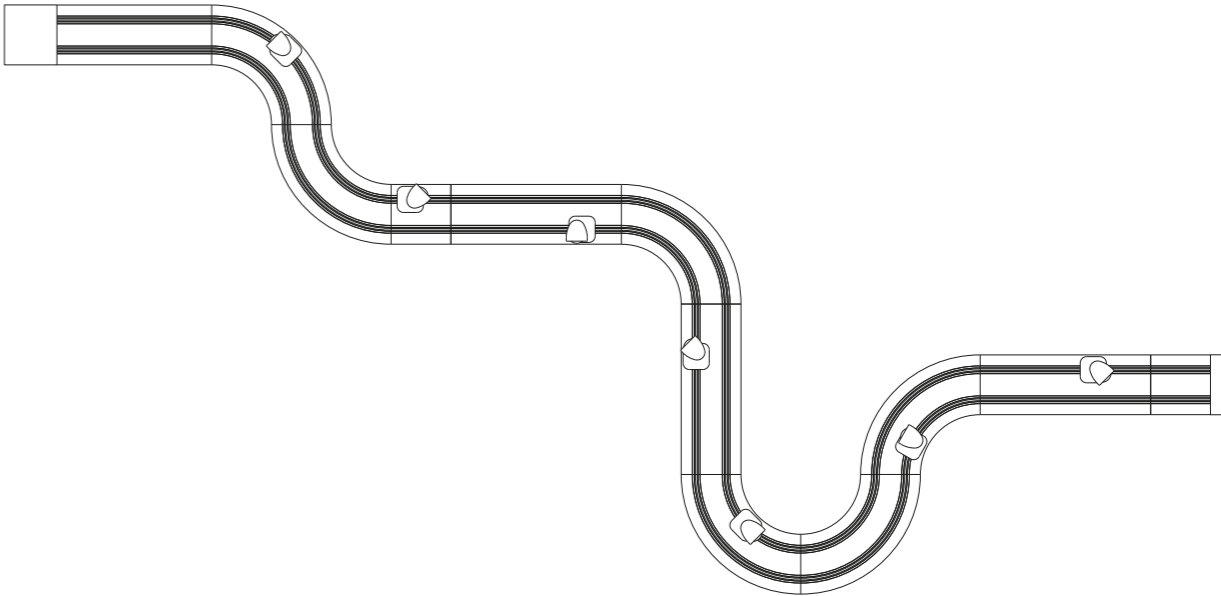

Il percorso si compone a piacimento e diventa la base per costruire il proprio disegno di luce.

Le auto-macchinine si fissano magneticamente per creare composizioni libere e mutevoli.

Un sistema semplice e intuitivo, dove la luce può essere spostata e reinventata in ogni momento.

Curved track / Segmento di pista curvo		Not included
Matt Black	1 Piece	1A6070400.12.00

Example of installation

Example of installation

Example of installation

Example of installation