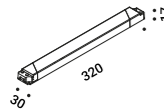

Drivers / Alimentatori

Driver / Alimentatore	Not included	
100-240V	24V/80W/IP20/ON/OFF	1Z1120440