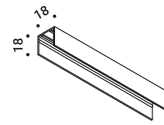

Compulsory accessories / Accessori obbligatori

Installation kits / Kit d'installazione

Aluminium profile 1 m / Profilo in alluminio 1 m	Not included
Matt Black	1A6320400.01.00