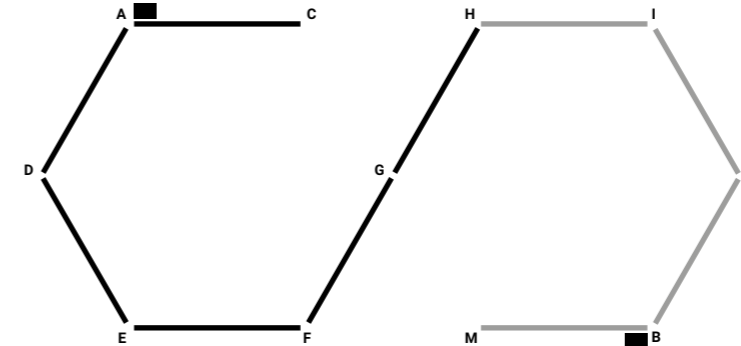

- A - E / FIXED JOINT WITH ELECTRICAL CABLE
  1X0200400.08.00
  1X0200400.09.00
- B - H / END CAP WITH SUSPENSION CABLE
  1X0200400.13.00
- C - G / FIXED JOINT WITH SUSPENSION CABLE
  1X0200400.10.00
- D / FLEXIBLE ISOLATED JOINT WITH SUSPENSION CABLE
  1X0200400.11.00
- F / FLEXIBLE JOINT WITH SUSPENSION CABLE
  1X0200400.07.00

■ 2x DRIVER

- A - B / FLEXIBLE JOINT WITH ELECTRICAL CABLE
  1X0200400.05.00
  1X0200400.06.00
- C - F / END CAP WITH SUSPENSION CABLE
  1X0200400.13.00
- D / FLEXIBLE JOINT WITH SUSPENSION CABLE
  1X0200400.07.00
- E / FLEXIBLE ISOLATED JOINT WITH SUSPENSION CABLE
  1X0200400.11.00

■ 2x DRIVER