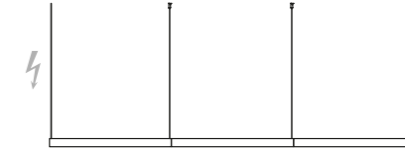

**Max 4 modules per driver**

SOTTILE SISTEMA - 1400 | Single module power: 21W

**DUAL-EMISSION VERSION**

Modules can be connected together up to a **Max 84W**

**Max 3 modules per driver**

SOTTILE SISTEMA DE - 800 | Single module power: 24W