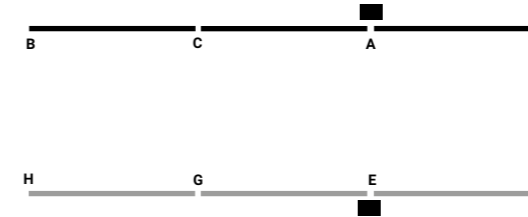

Examples of installation with 2 drivers and dedicated joints

■ 2x DRIVER

- A - E / FIXED JOINT WITH ELECTRICAL CABLE
  1X0200400.08.00
  1X0200400.09.00
- B - H / END CAP WITH SUSPENSION CABLE
  1X0200400.13.00
- C - G / FIXED JOINT WITH SUSPENSION CABLE
  1X0200400.10.00
- D / FLEXIBLE ISOLATED JOINT WITH SUSPENSION CABLE
  1X0200400.11.00
- F / FLEXIBLE JOINT WITH SUSPENSION CABLE
  1X0200400.07.00

■ 2x DRIVER