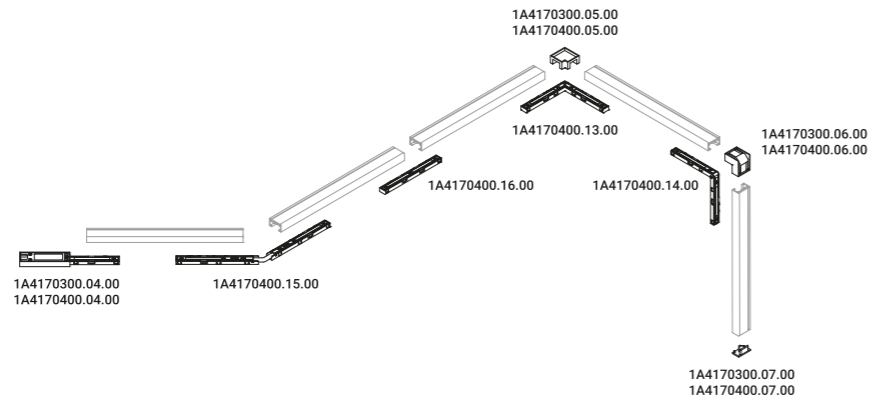

COLIBRÌ
Layout example of
wall and ceiling version