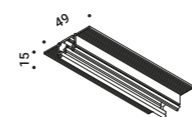

End cap / Tappo di chiusura	Not included
Matt White	1A4170300.07.00
Matt Black	1A4170400.07.00

Installation kits for recessed track / Kit d'installazione per binario da incasso

Recessed wall and ceiling track - 1 m / Binario da parete e soffitto da incasso - 1 m	Not included
Matt Black	1A4180400.01.00