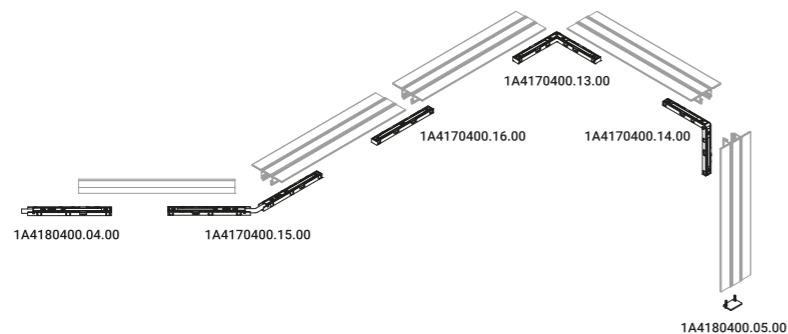

COLIBRÌ
Layout example of
recessed version

Compulsory accessories / Accessori obbligatori

Installation kits for wall and ceiling track / Kit d'installazione per binario da parete e soffitto

Wall and ceiling track - 1 m / Binario da parete e soffitto - 1 m	Not included
Matt White	1A4170300.01.00
Matt Black	1A4170400.01.00

Wall and ceiling track - 2 m / Binario da parete e soffitto - 2 m	Not included
Matt White	1A4170300.02.00
Matt Black	1A4170400.02.00

Wall and ceiling track - 3 m / Binario da parete e soffitto - 3 m	Not included
Matt White	1A4170300.03.00
Matt Black	1A4170400.03.00

Power connector / Elemento di alimentazione	Not included
Matt White	1A4170300.04.00
Matt Black	1A4170400.04.00

End cap / Tappo di chiusura	Not included
Matt White	1A4170300.07.00
Matt Black	1A4170400.07.00

Installation kits for recessed track / Kit d'installazione per binario da incasso

Recessed wall and ceiling track - 1 m / Binario da parete e soffitto da incasso - 1 m	Not included
Matt Black	1A4180400.01.00

Recessed wall and ceiling track - 2 m / Binario da parete e soffitto da incasso - 2 m	Not included
Matt Black	1A4180400.02.00

Recessed wall and ceiling track - 3 m / Binario da parete e soffitto da incasso - 3 m	Not included
Matt Black	1A4180400.03.00

Power connector / Elemento di alimentazione	Not included
Matt Black For recessed track	1A4180400.04.00

End cap / Tappo di chiusura	Not included
Matt Black For recessed track	1A4180400.05.00