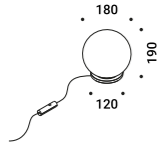

CALMA T

Max 15W - E27
100-240V - 50/60Hz
ON/OFF
Bulb not included
CE □ IP20

Matt White - ON/OFF	1A6880300.00.00
Matt Black - ON/OFF	1A6880400.00.00
Polished Gold - ON/OFF	1A6881900.00.00