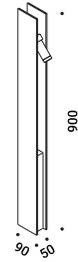

IPE BOLLARD

Alberto Zattin / 2026

IPE BOLLARD