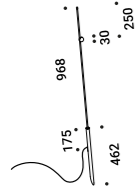

OcchiOlinO 100
1W
24V DC
2700K - 55lm / 3000K - 75lm
CRI >90
Driver not included
CE IP65

Matt Black - 2700K	1A6610400.27.20
Matt Black - 3000K	1A6610400.30.20