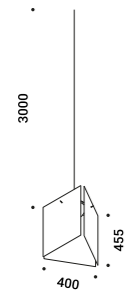

**Optional accessories / Accessori opzionali**

Other accessories / Altri accessori

<b>Black sheet / Foglio nero</b>			Not included
Matt Black	1 Piece	UMASI 40 / UMASI S 40	1X0300400.03.00

<b>Black sheet / Foglio nero</b>			Not included
Matt Black	1 Piece	UMASI 50 / UMASI S 50	1X0300400.04.00