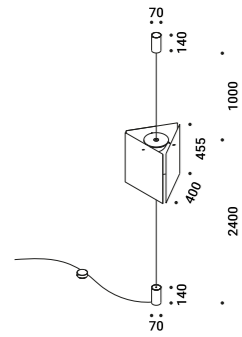

UMASI 40
26W
100-240V - 50/60Hz
2700K - 2105lm / 3000K - 2138lm
CRI >90
Driver with plug included
Dimmer on board
CE IP20

Standard - 2700K - Dimmer on board	1A6560000.27.06
Standard - 3000K - Dimmer on board	1A6560000.30.06